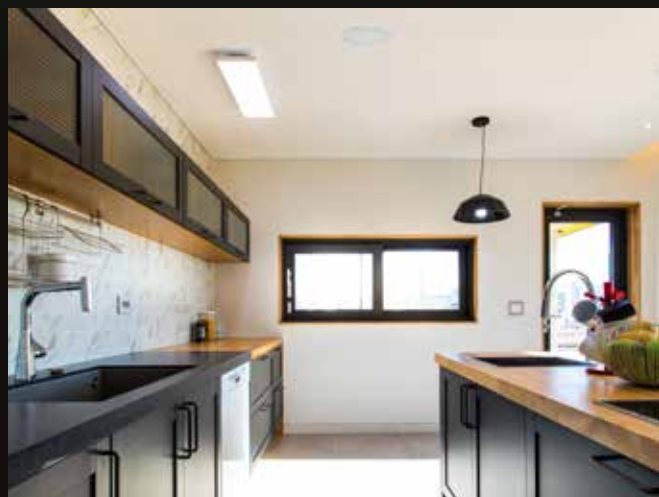

Les haut-parleurs WAVEONE peuvent être installés dans un environnement humide (IP36).

Ils bénéficient d'une membrane en kevlar haute qualité et de tweeters en titane.

L'esthétisme discret de ces haut-parleurs vous permet une intégration parfaite dans toute pièce de vie.

Les grilles de protection se fondent parfaitement dans le plafond. Et pour une totale discrétion, les grilles peuvent être peintes.

Une fois installée, l'enceinte reste facilement accessible grâce à l'accroche de la grille par aimant.