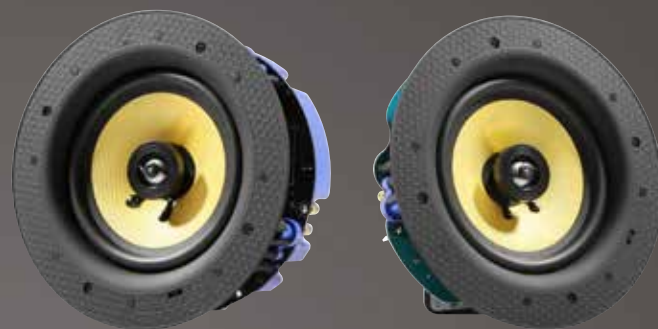

Ils bénéficient d'une membrane en kevlar haute qualité et de tweeters en titane.

L'esthétisme discret de ces haut-parleurs vous permet une intégration parfaite dans toute pièce de vie.

Les grilles de protection se fondent parfaitement dans le plafond. Et pour une totale discrétion, les grilles peuvent être peintes.

Une fois installée, l'enceinte reste facilement accessible grâce à l'accroche de la grille par aimant.

# EXEMPLE D'APPLICATION D'UN SYSTÈME WAVEONE

Connexion sans fil avec tous vos  
appareils (tablette, PC, smartphone)

Connectique RCA pour liaison avec autres  
appareils disposant d'une sortie audio  
(TV, media player)