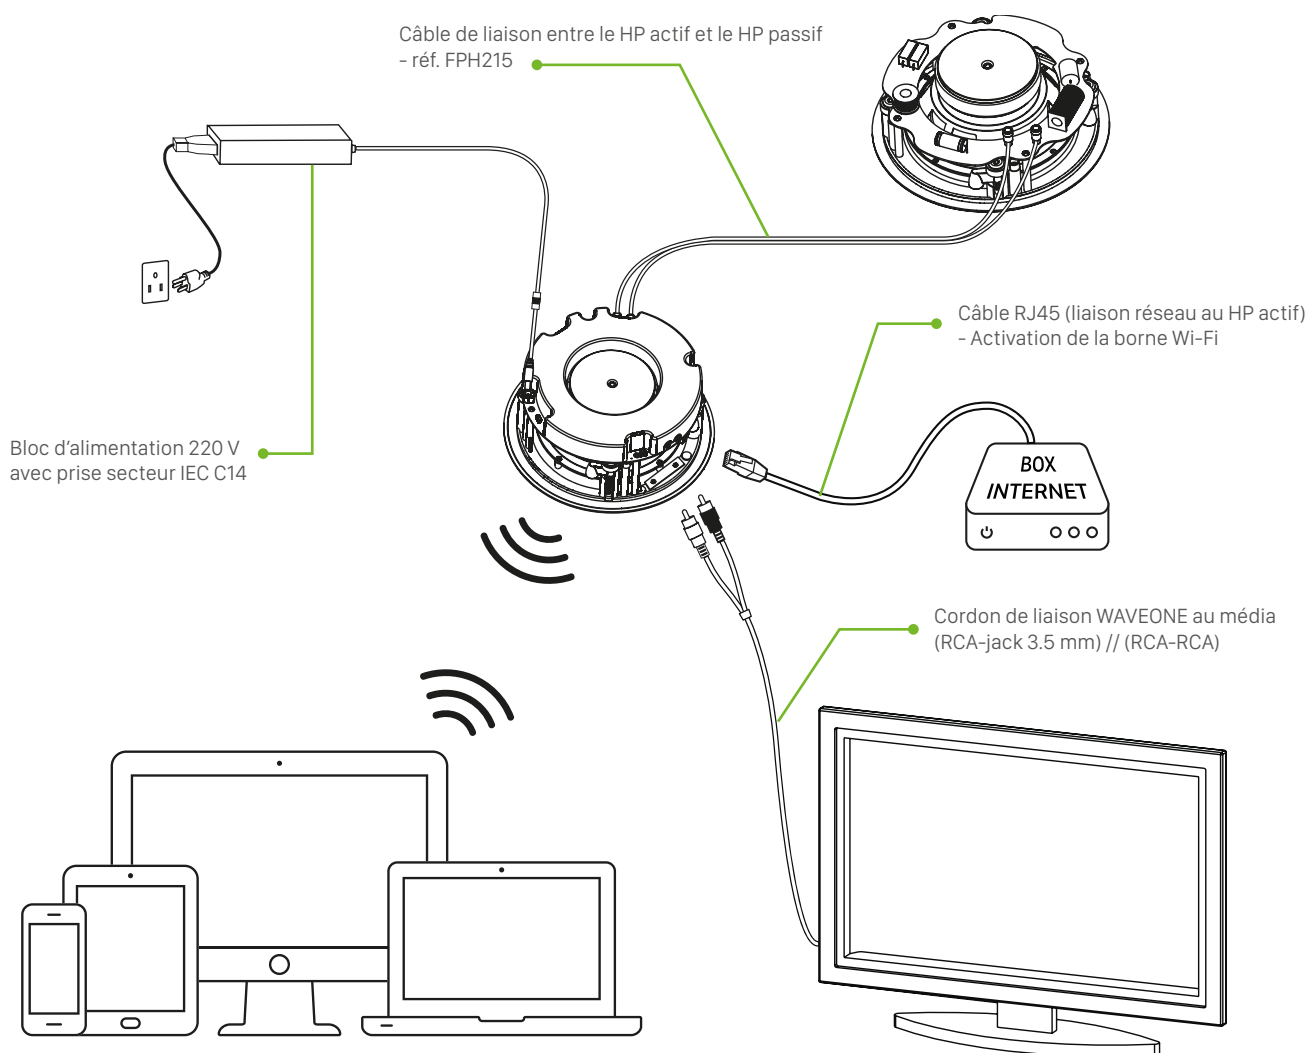

Le système de diffusion WAVEONE est conçu pour le marché du résidentiel grâce aux fonctionnalités suivantes :

- Borne Wi-Fi sécurisée avec connexion par mots de passe
- Connexion directe d'appareil mobile : téléphone, tablette, ordinateur
- Connexion internet et diffusion d'un contenu audio en simultané
- Possibilité de connecter la télévision et le lecteur média de la chambre
- Fonction d'atténuation du niveau sonore
- Chaque enceinte est dotée d'une fonction multiroom qui permet une connexion en réseau afin de diffuser un contenu audio sur tout ou partie d'une installation

Une fois installée, l'enceinte reste facilement accessible grâce à l'accroche de la grille par aimant.

# EXEMPLE D'APPLICATION D'UN SYSTÈME WAVEONE

Connexion sans fil avec tous vos  
appareils (tablette, PC, smartphone)

Connectique RCA pour liaison avec autres  
appareils disposant d'une sortie audio  
(TV, media player)